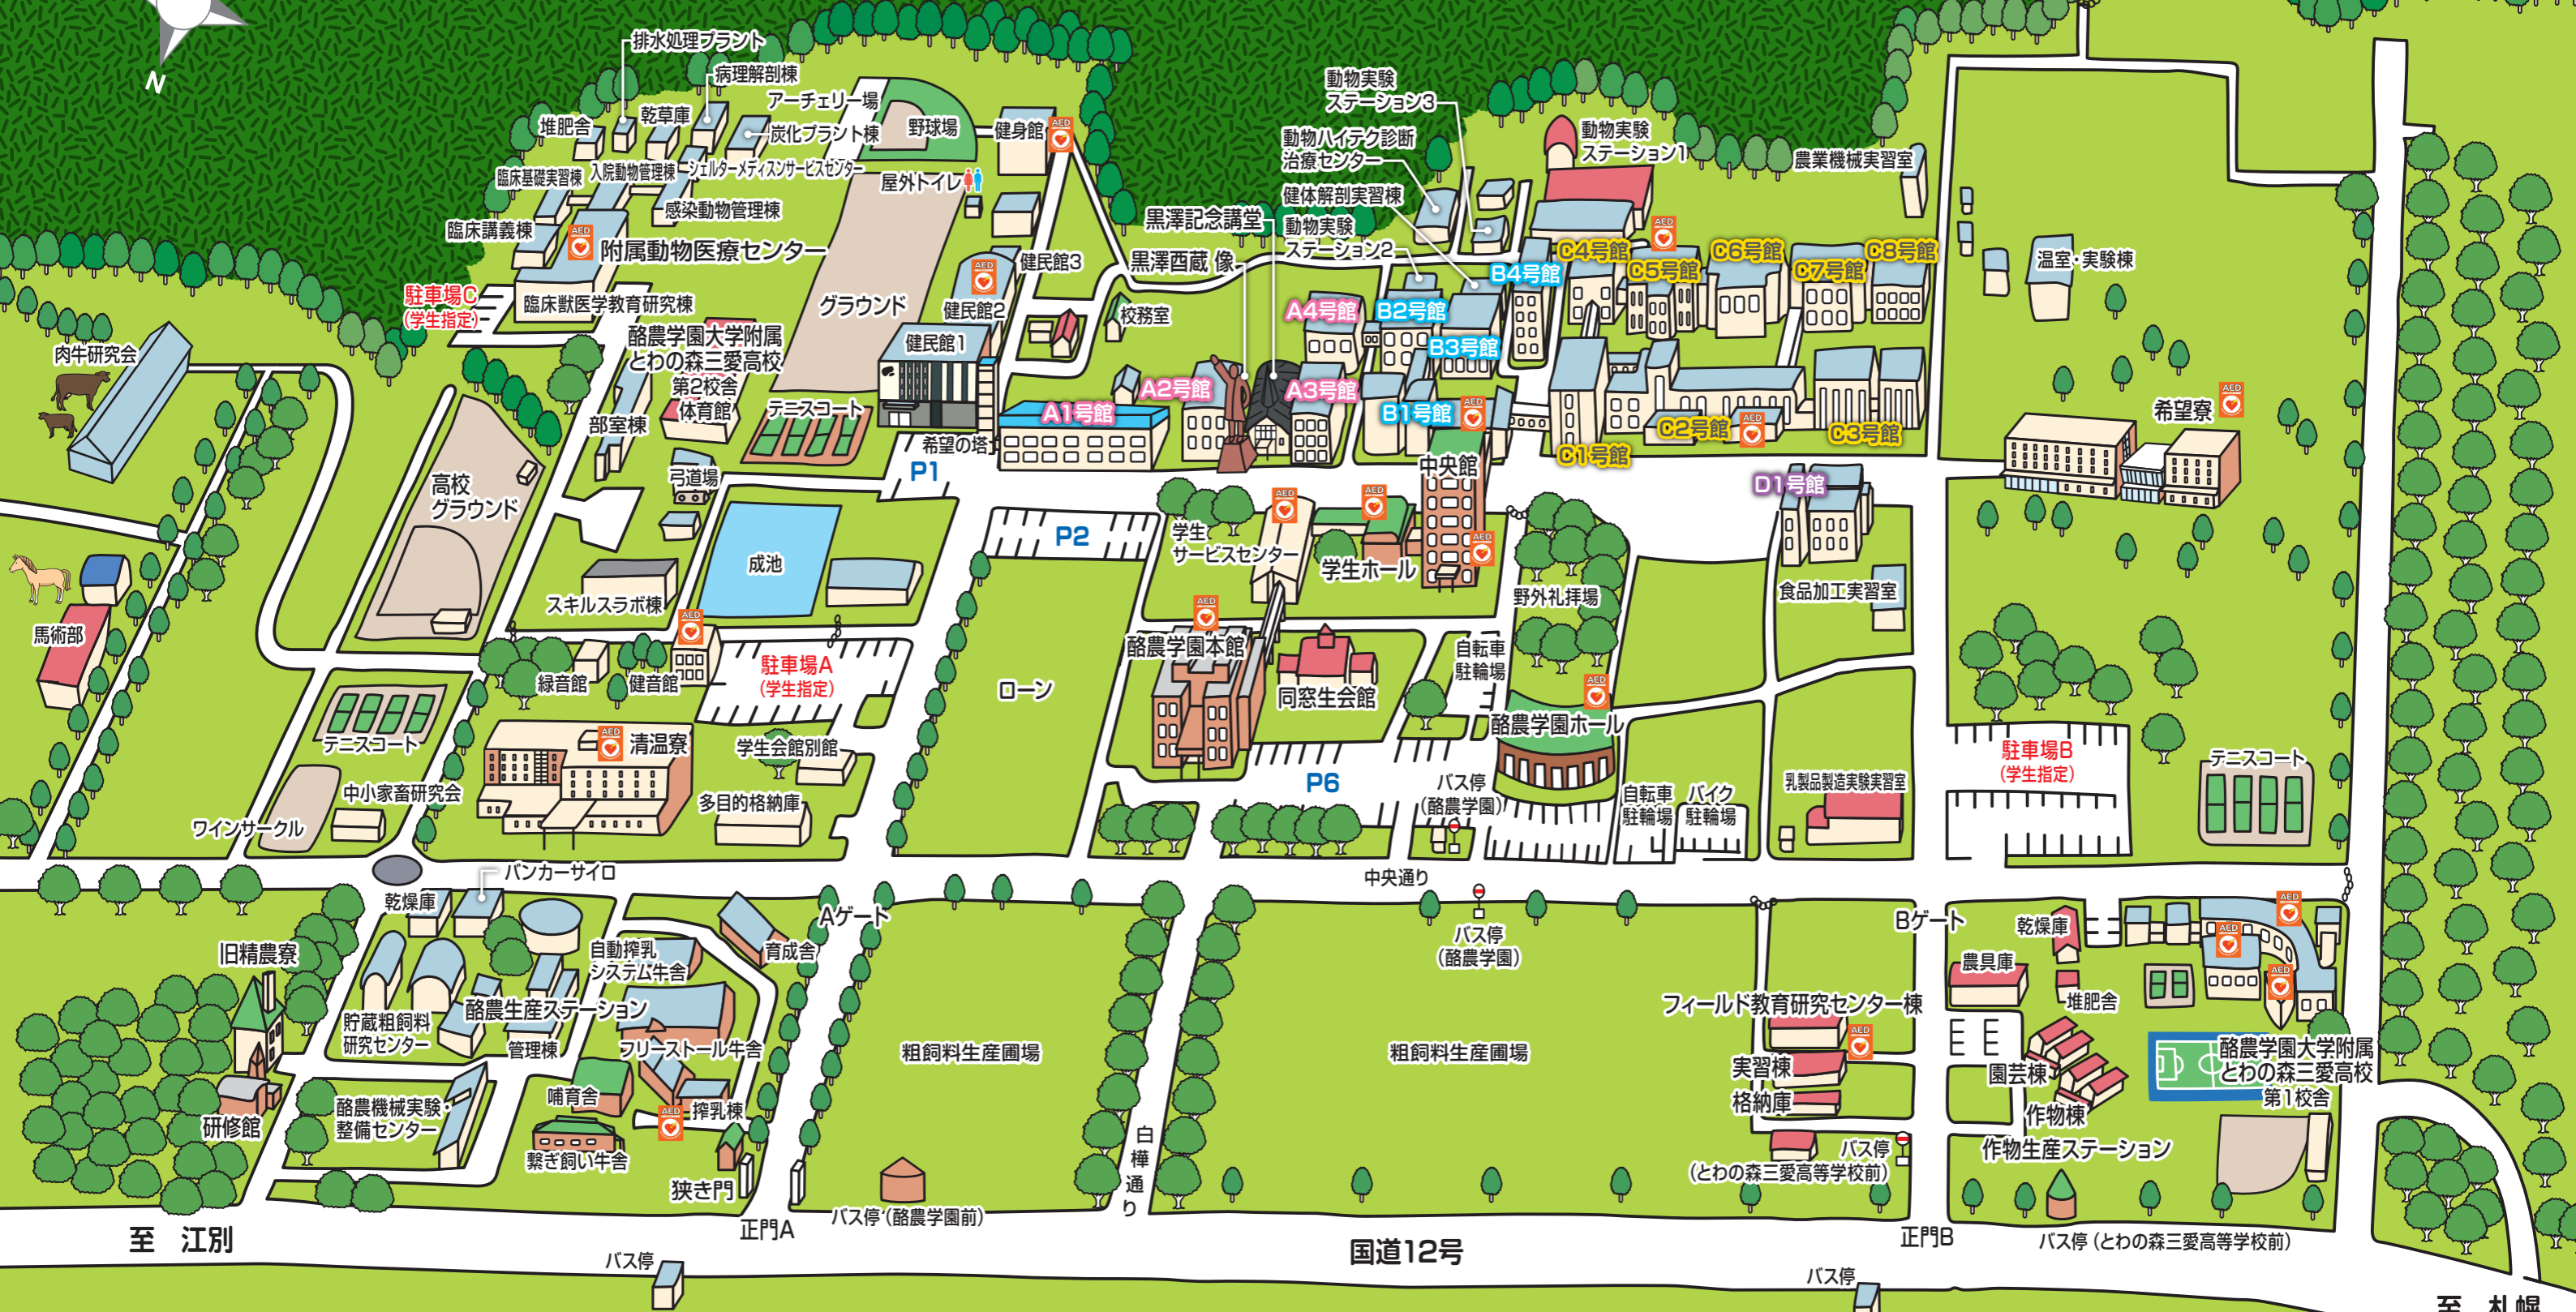

RAKUNO GAKUEN CAMPUS MAP

至 江別

正門A

バス停 (酪農学園前)

国道12号

正門B

バス停 (とわの森三愛高等学校前)

至 札幌